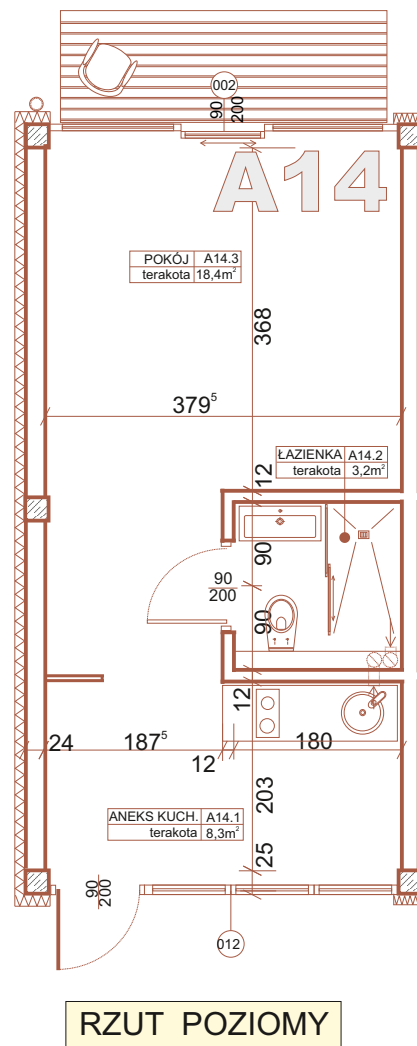

Lokal A14

Powierzchnia lokalu: 29,9m²

Powierzchnia ogródka: 20m²

LOKALIZACJA APARTAMENTU

pobierz PDF

LUB