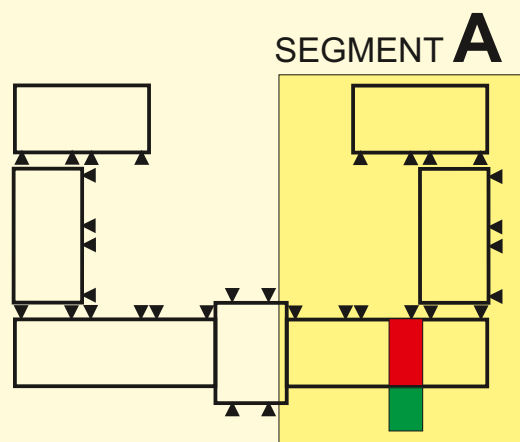

Lokal A4

Powierzchnia lokalu: 30m²

Powierzchnia ogródka: 20m²

LOKALIZACJA APARTAMENTU

RZUT POZIOMY

pobierz PDF

PRZYKŁADOWA ARANŻACJA