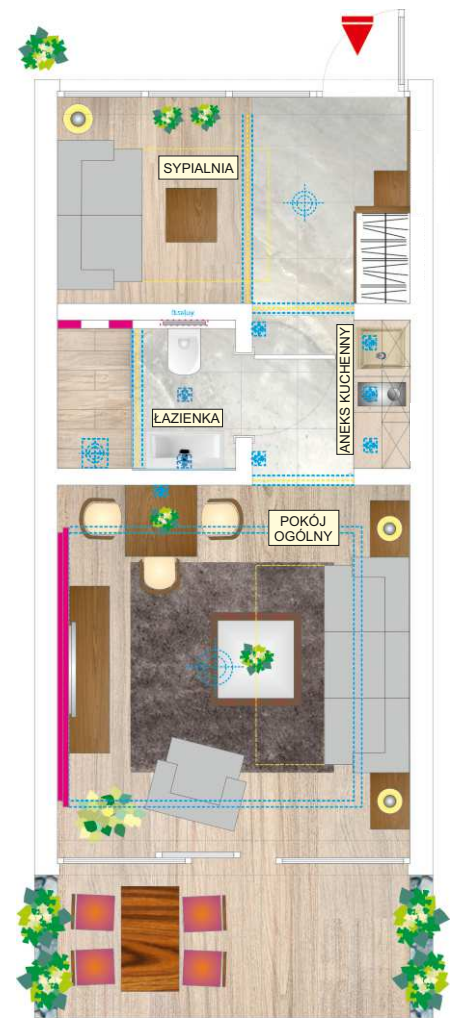

Lokal A4

Powierzchnia lokalu: 30m²

Powierzchnia ogródka: 20m²

LOKALIZACJA APARTAMENTU

RZUT POZIOMY

pobierz PDF

PRZYKŁADOWA ARANŻACJA