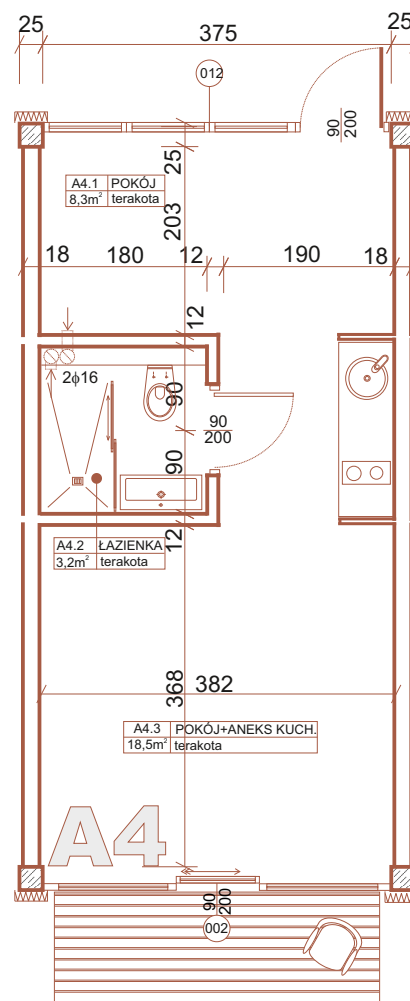

Lokal A4

Powierzchnia lokalu: 30m²

Powierzchnia ogródka: 20m²

LOKALIZACJA APARTAMENTU

RZUT POZIOMY

pobierz PDF

PRZYKŁADOWA ARANŻACJA