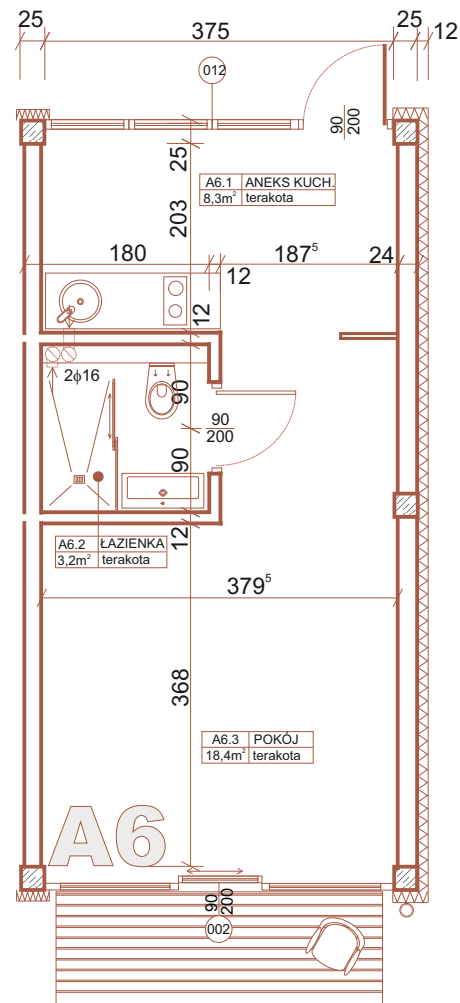

Lokal A6

Powierzchnia lokalu: 29,9m²

Powierzchnia ogródka: 20m²

LOKALIZACJA APARTAMENTU

RZUT POZIOMY

pobierz PDF

PRZYKŁADOWA ARANŻACJA