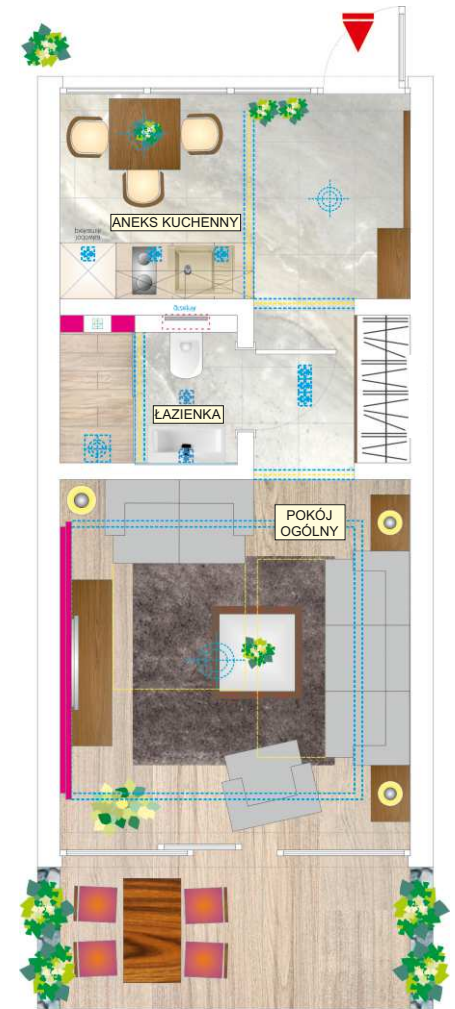

Lokal A6

Powierzchnia lokalu: 29,9m²

Powierzchnia ogródka: 20m²

LOKALIZACJA APARTAMENTU

RZUT POZIOMY

pobierz PDF

PRZYKŁADOWA ARANŻACJA