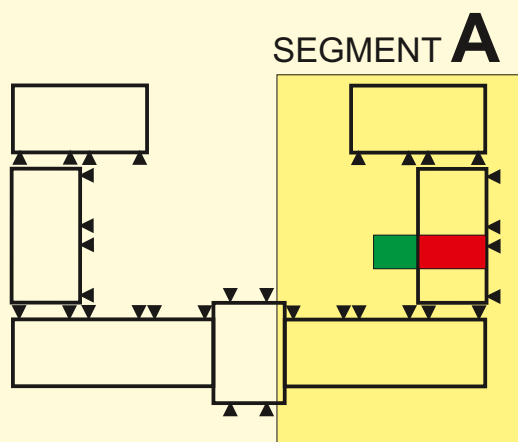

Lokal A8

Powierzchnia lokalu: 30m²

Powierzchnia ogródka: 20m²

LOKALIZACJA APARTAMENTU

pobierz PDF

RZUT POZIOMY

PRZYKŁADOWA ARANŻACJA