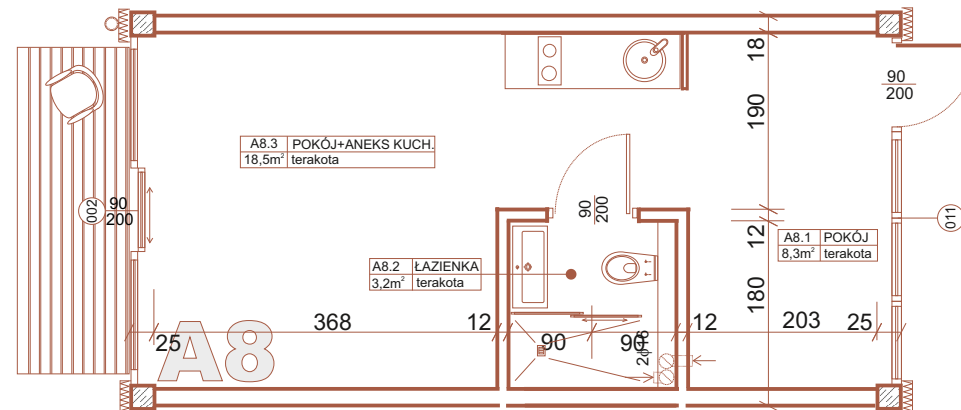

Lokal A8

Powierzchnia lokalu: 30m²

Powierzchnia ogródka: 20m²

LOKALIZACJA APARTAMENTU

pobierz PDF

RZUT POZIOMY

PRZYKŁADOWA ARANŻACJA