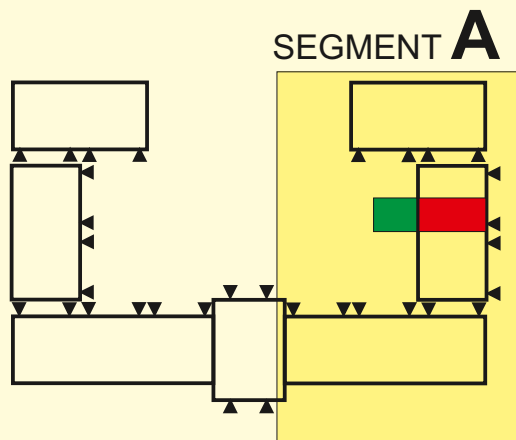

Lokal A9

Powierzchnia lokalu: 30m²

Powierzchnia ogródka: 20m²

LOKALIZACJA APARTAMENTU

pobierz PDF

RZUT POZIOMY

PRZYKŁADOWA ARANŻACJA