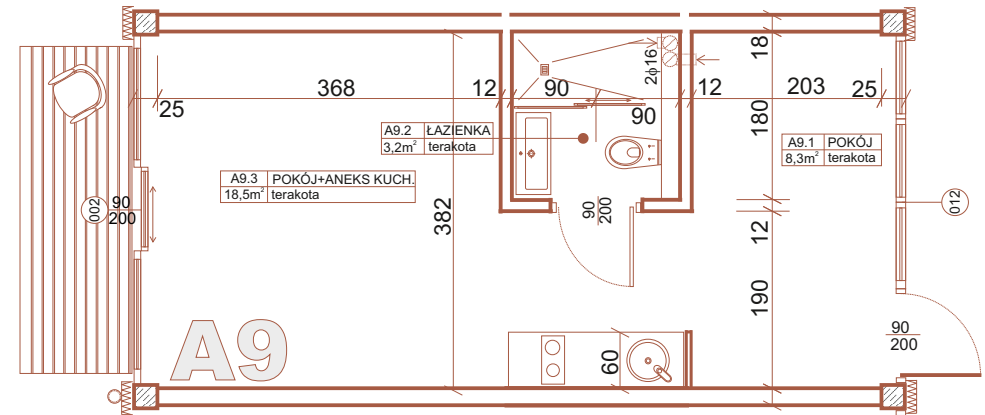

Lokal A9

Powierzchnia lokalu: 30m²

Powierzchnia ogródka: 20m²

LOKALIZACJA APARTAMENTU

pobierz PDF

RZUT POZIOMY

PRZYKŁADOWA ARANŻACJA