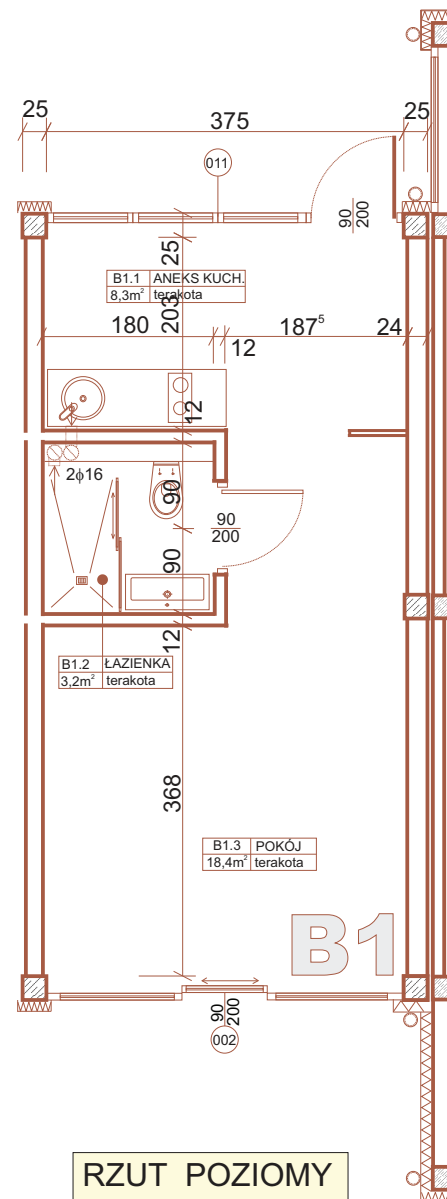

Lokal B1

Powierzchnia lokalu: 29,9m²

Powierzchnia ogródka: 20m²

LOKALIZACJA APARTAMENTU

SEGMENT B

pobierz PDF