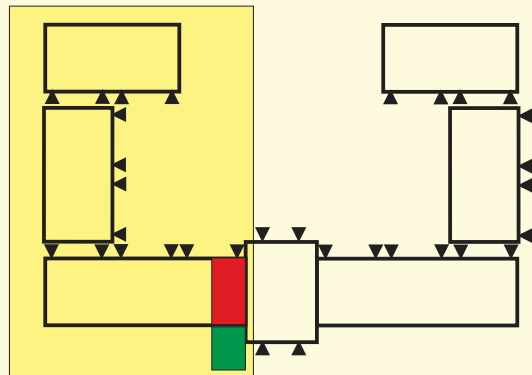

Lokal B1

Powierzchnia lokalu: 29,9m²

Powierzchnia ogródka: 20m²

LOKALIZACJA APARTAMENTU

SEGMENT B

pobierz PDF